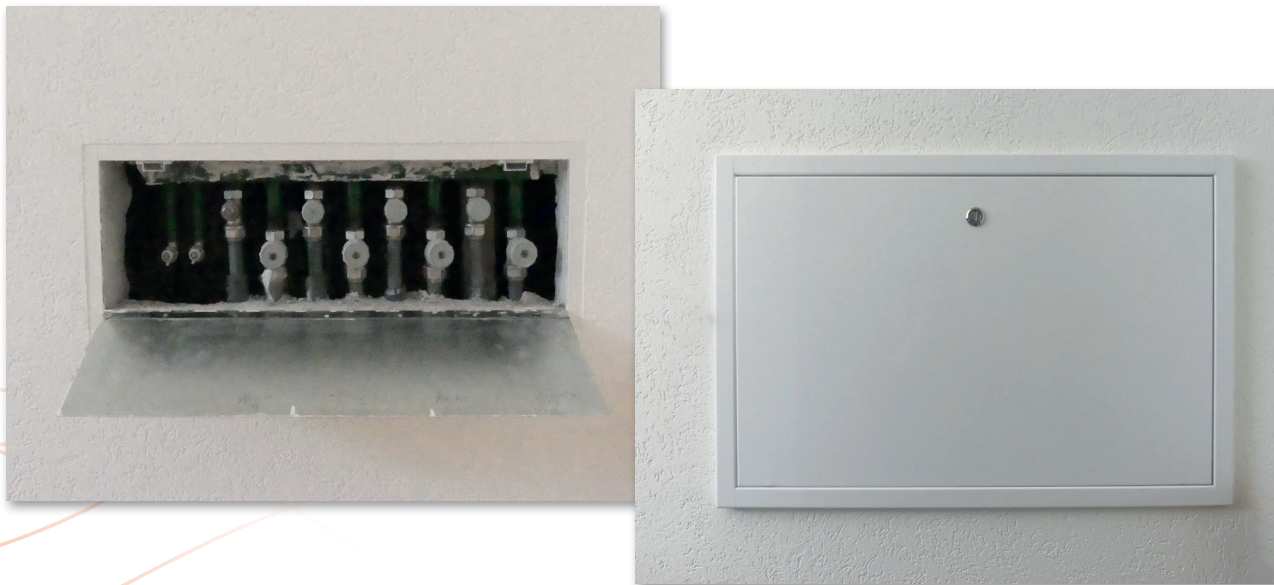

Girojet[®]-Abdeckungen: Geht auch ohne Mauerkasten.

Girojet[®]

Bodenheizungsreinigung
Smart-Home

Abdeckung (Bezeichnung)	Aussen-Mass (Länge x Breite)
Girojet 50	50 cm x 53 cm
Girojet 60	60 cm x 53 cm
Girojet 70	70 cm x 53 cm
Girojet 80	80 cm x 53 cm
Girojet 90	90 cm x 53 cm
Girojet 100	100 cm x 53 cm
Girojet 110	110 cm x 53 cm
Girojet 120	120 cm x 53 cm